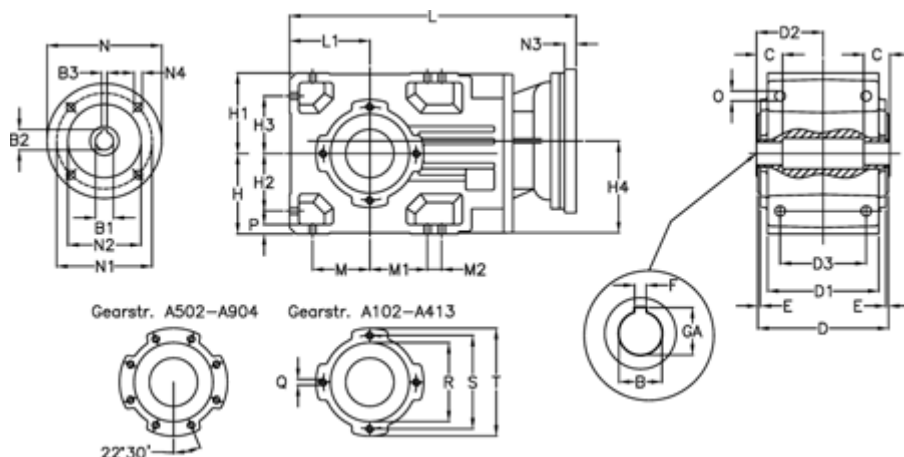

Varenummer: 29600201034245

Beskrivelse: Keglehjulsgear A202UH35-10,3-P112B5

## Mål

B	= 35	D2 = 70.0	H3 = 60.0	N1 = 215	S = 115
B1	= 28	D3 = 90	H4 = 93.0	N2 = 180	T = 140
B2	= 31.3	E = 3.0	L = 335.5	N3 = 0	
B3	= 8	F = 10	L1 = 80	N4 = M12x16	
Betegnelse	= A202UH35-xx-P112 B5	GA = 38.3	M = 60.0	O = 9.5	
C	= 22	H = 80	M1 = 60.0	P = 9	
D	= 136	H1 = 80	M2 = 0	Q = M8x15	
D1	= 110	H2 = 60.0	N = 250	R = 95	